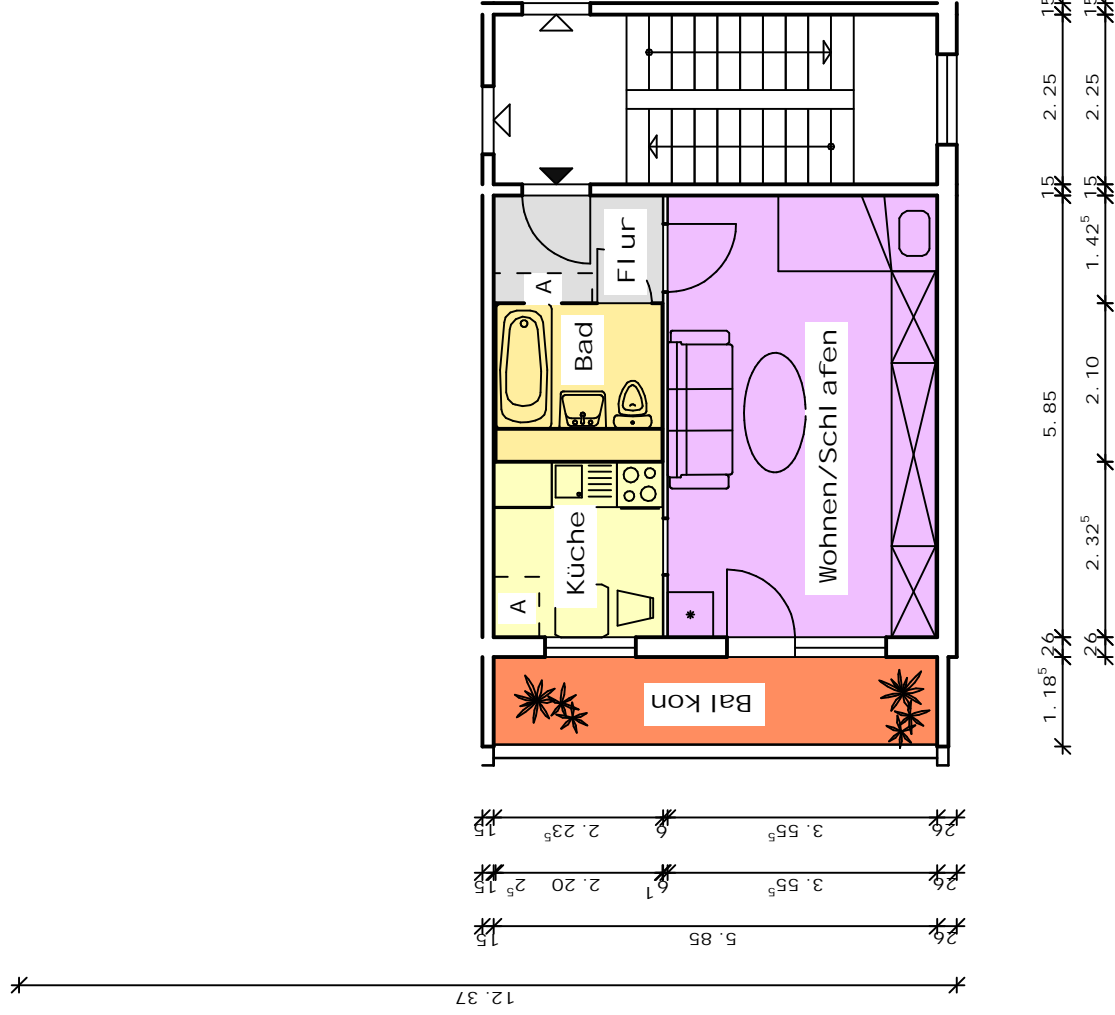

Wohnungstyp WBS 70 - 14, 40m Segment

Grundriß - Obergeschoß - 3 Spänner (EG-mit Durchgang)

- vordere linke Wohnung - möbliert

1 - Raum - Wohnung
Wohnfläche 34,35m²